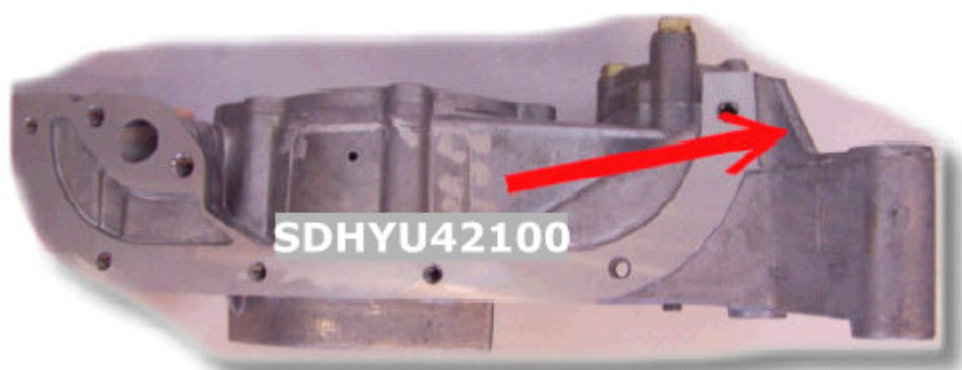

Oliepompen Mitsubishi / Hyundai 2.5D & TD

SDHYU42100

www.wilmink.nl

JP60-48033